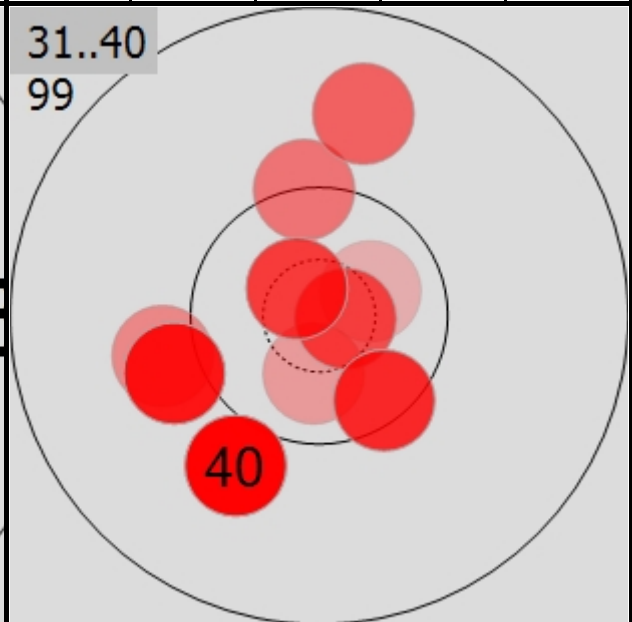

SPGM-P10 Final 2015 Wil Thurau
10m Elite HF
HUBER Thomas ZH

Individual

376 - 13x Points

SAT 28 MAR 2015 10:35

No	Score	No	Score	No	Score	No	Score	No	Score	No	Score	No	Score	No	Score
1	10	3	10	5	9	7	9	9	9	11	8	13	9	15	9
2	10	4	10	6	9	8	8	10	9	12	9	14	7	16	10

No	Score	No	Score	No	Score	No	Score	No	Score	No	Score	No	Score	No	Score
17	9	19	10	18	9	20	9	15	9	17	9	19	10	11	8
16	10	18	9	20	9	12	9	14	7	16	10	18	9	20	9

No	Score	No	Score	No	Score	No	Score	No	Score	No	Score	No	Score	No	Score
21	10	23	10	25	10	27	9	29	10	31	10	33	10	35	9
22	9	24	9	26	9	28	9	30	10	32	10	34	10	36	10

No	Score	No	Score	No	Score	No	Score	No	Score	No	Score	No	Score	No	Score
37	10	39	10	38	10	40	10	35	9	37	10	39	10	31	10
36	10	38	10	40	10	32	10	34	10	36	10	38	10	40	10