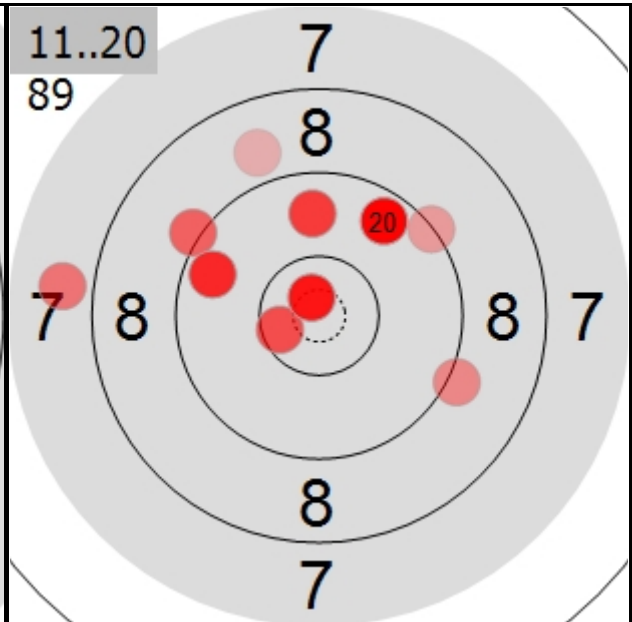

SPGM-P10 Final 2015 Wil Thurau
10m Elite HF
HUBER Thomas ZH

Individual

376 - 13x Points

SAT 28 MAR 2015 10:35

No	Score	No	Score	No	Score	No	Score	No	Score	No	Score	No	Score	No	Score
1	10	3	10	5	9	7	9	9	9	11	8	13	9	15	9
2	10	4	10	6	9	8	8	10	9	12	9	14	7	16	10

No	Score	No	Score	No	Score	No	Score	No	Score	No	Score	No	Score	No	Score
17	9	19	10	18	9	20	9	15	9	17	9	19	10	11	8
16	10	18	9	20	9	12	9	14	7	16	10	18	9	20	9

No	Score	No	Score	No	Score	No	Score	No	Score	No	Score	No	Score	No	Score
21	10	23	10	25	10	27	9	29	10	31	10	33	10	35	9
22	9	24	9	26	9	28	9	30	10	32	10	34	10	36	10

No	Score	No	Score	No	Score	No	Score	No	Score	No	Score	No	Score	No	Score
37	10	39	10	38	10	40	10	35	9	37	10	39	10	31	10
36	10	38	10	40	10	32	10	34	10	36	10	38	10	40	10