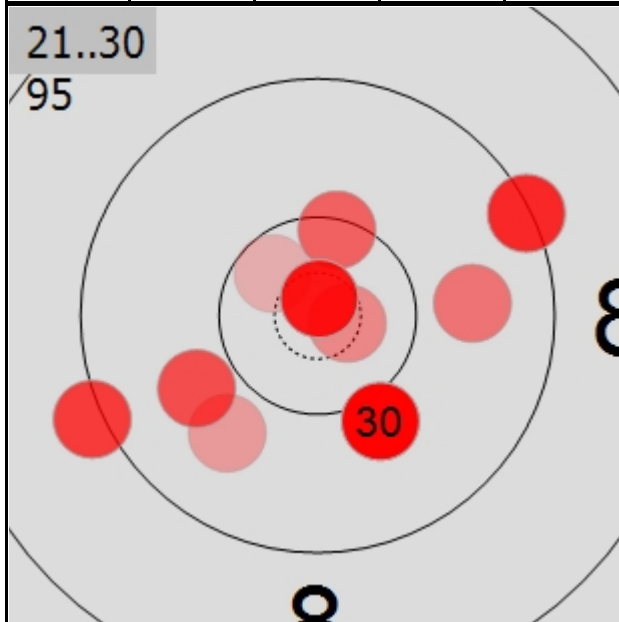

SPGM-P10 Final 2015 Wil Thurau
10m Elite HF
HUBER Thomas ZH

Individual

376 - 13x Points

SAT 28 MAR 2015 10:35

No	Score	No	Score	No	Score	No	Score	No	Score	No	Score	No	Score	No	Score
1	10	3	10	5	9	7	9	9	9	11	8	13	9	15	9
2	10	4	10	6	9	8	8	10	9	12	9	14	7	16	10

No	Score	No	Score	No	Score	No	Score	No	Score	No	Score	No	Score	No	Score
17	9	19	10	18	9	20	9	15	9	17	9	19	10	11	8
16	10	18	9	20	9	12	9	14	7	16	10	18	9	20	9

No	Score	No	Score	No	Score	No	Score	No	Score	No	Score	No	Score	No	Score
21	10	23	10	25	10	27	9	29	10	31	10	33	10	35	9
22	9	24	9	26	9	28	9	30	10	32	10	34	10	36	10