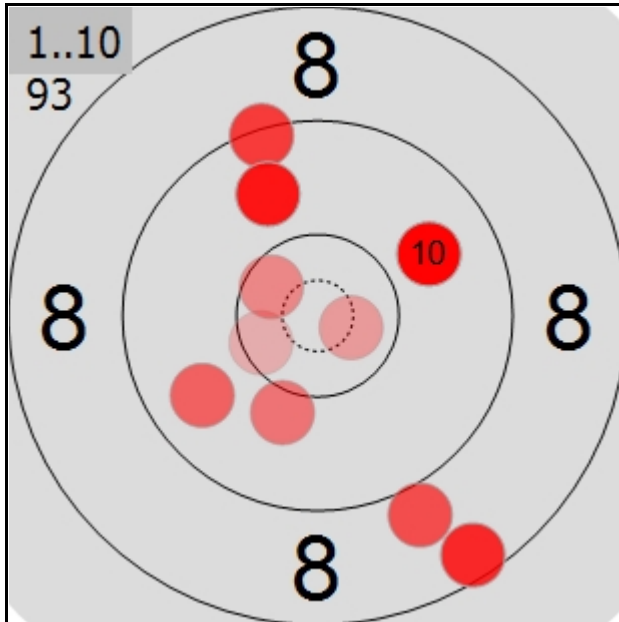

SPGM-P10 Final 2015 Wil Thurau
10m Elite HF
HUBER Thomas ZH

Individual

376 - 13x Points

SAT 28 MAR 2015 10:35

No	Score	No	Score	No	Score	No	Score	No	Score	No	Score	No	Score	No	Score
1	10	3	10	5	9	7	9	9	9	11	8	13	9	15	9
2	10	4	10	6	9	8	8	10	9	12	9	14	7	16	10

No	Score	No	Score	No	Score	No	Score	No	Score	No	Score	No	Score	No	Score
17	9	19	10	18	9	20	9	15	9	17	9	19	10	11	8
16	10	18	9	20	9	12	9	14	7	16	10	18	9	20	9

No	Score	No	Score	No	Score	No	Score	No	Score	No	Score	No	Score	No	Score
21	10	23	10	25	10	27	9	29	10	31	10	33	10	35	9
22	9	24	9	26	9	28	9	30	10	32	10	34	10	36	10

No	Score	No	Score	No	Score	No	Score	No	Score	No	Score	No	Score	No	Score
37	10	39	10	38	10	40	10	35	9	37	10	39	10	31	10
36	10	38	10	40	10	32	10	34	10	36	10	38	10	40	10